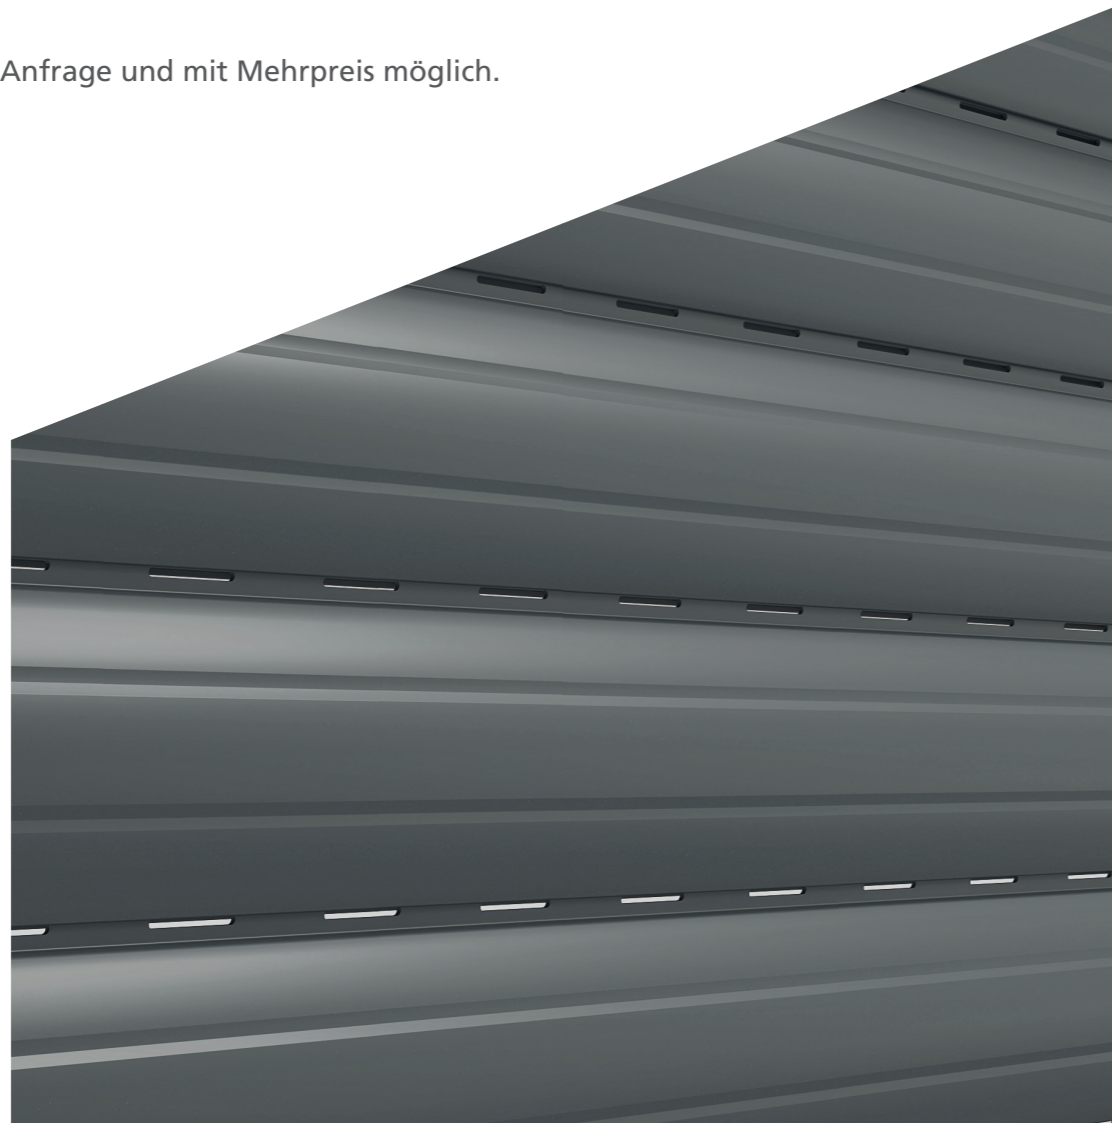

Behangfarben Sonnenschutz

Rollladenprofil Alu DM40

Sonderfarben sind auf Anfrage und mit Mehrpreis möglich.

Lamellenfarben

GL80

GL60 und GL80

Sonderfarben sind auf Anfrage und mit Mehrpreis möglich.